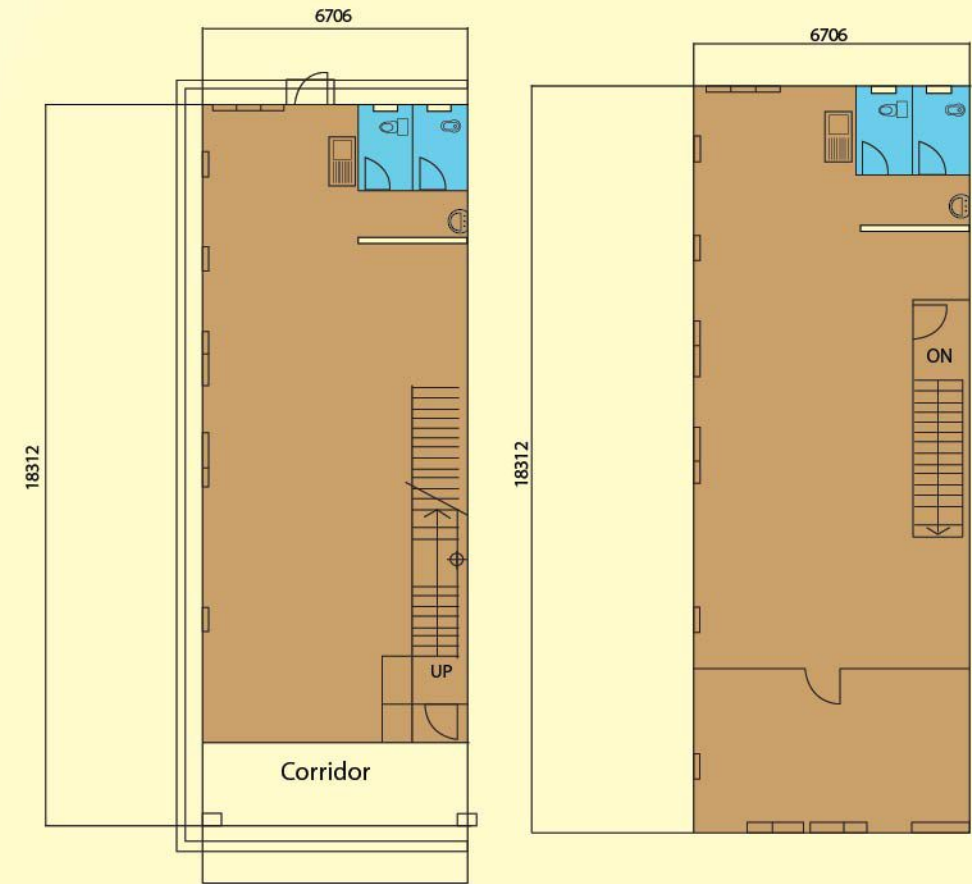

012-616 2760 06-351 8988

双层商店
DOUBLE STOREY SHOP LOT

快速增值率高

位于城中心地段

平面图 FLOOR PLAN

Pusat Niaga Desa Taming Sari

AT THE CORE SUNGAI UDANG TOWN